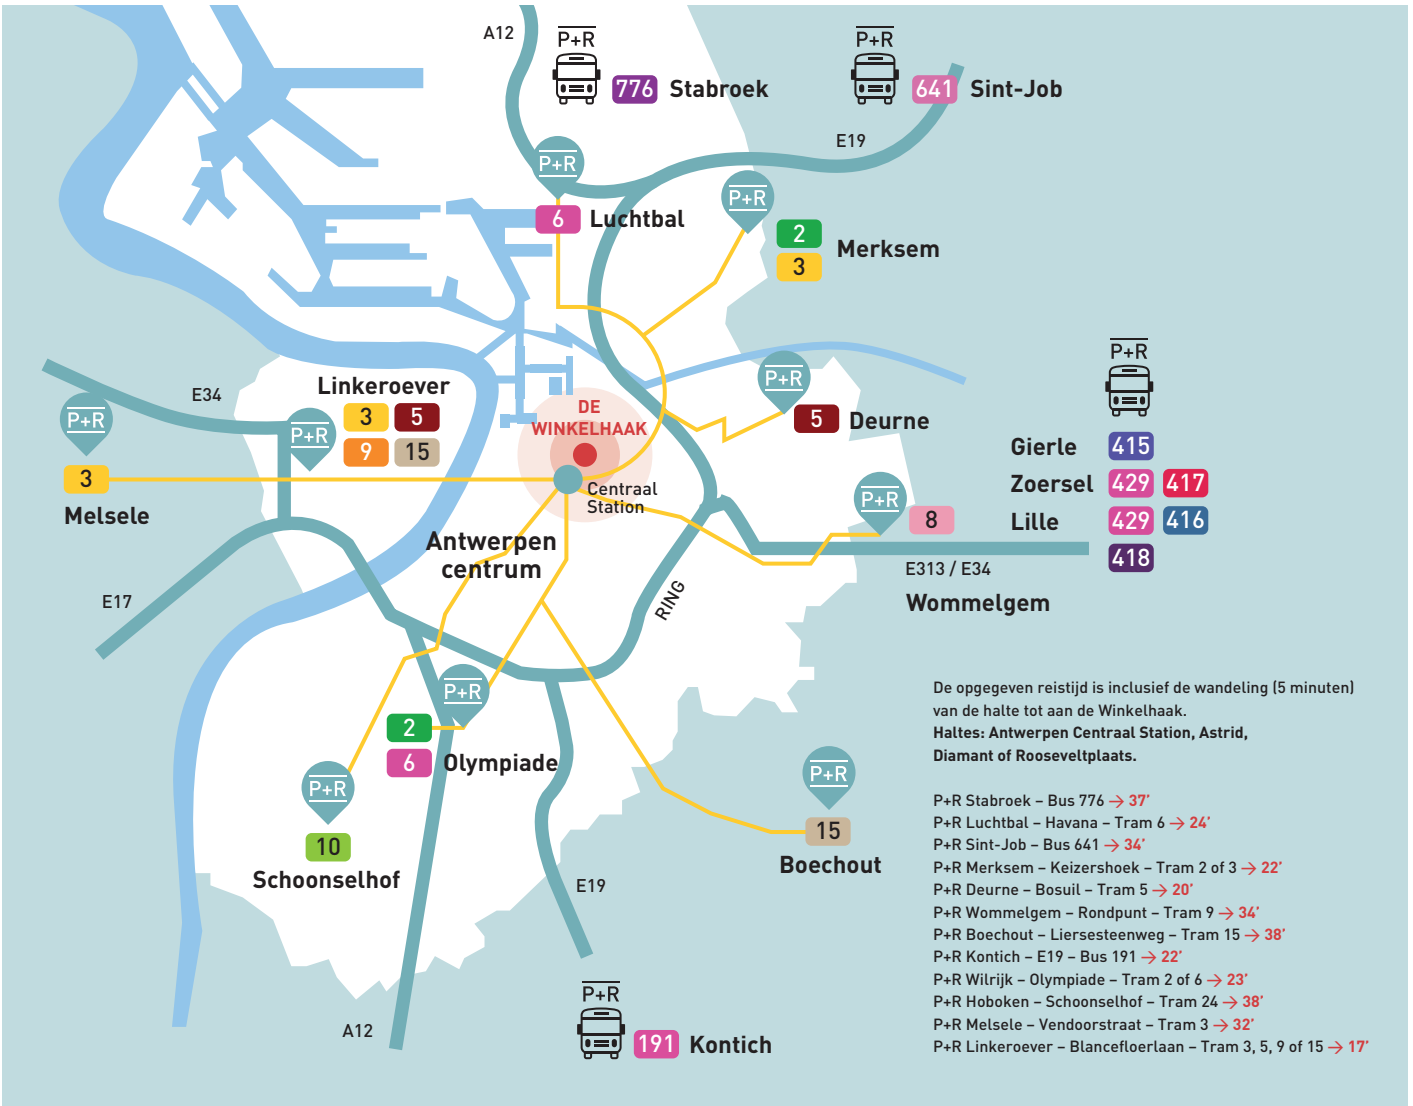

DE WINKELHAAK HOUSE OF C

Lange Winkelhaakstraat 26 2060 Antwerpen
tel +32 (0)3 727 10 30 e-mail info@winkelhaak.be
web www.winkelhaak.be

Door haar uitstekende ligging is DE WINKELHAAK makkelijk te bereiken met de trein, tram of bus. Station Antwerpen-Centraal is gelegen op 5 minuten wandelafstand.

Kom je met de auto, hou dan rekening met de lage-emissiezone (LEZ). De categorie en de euronorm van het voertuig bepalen of je wel of niet een LEZ in mag rijden.

Volg parkeerroute Centraal Station – Zoo – Diamantwijk.

Voor Parking Zoo geldt voor onze bezoekers een voordeeltarief, vraag ernaar aan het onthaal!

Je kan ook gebruik maken van de P+R parkings rond Antwerpen.